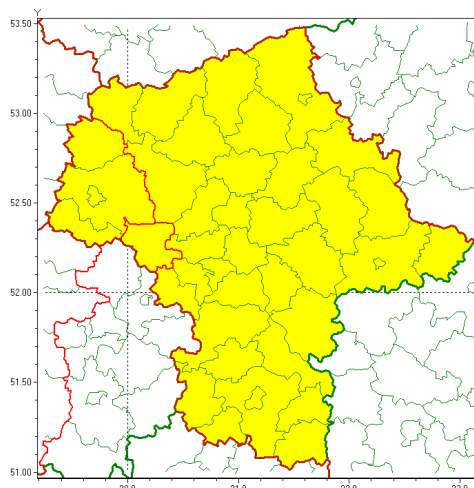

Zasięg ostrzeżenia w województwie

Oblodzenie

Ostrzeżenie meteorologiczne Nr 2

Nazwa biura	IMGW-PIB Centralne Biuro Prognoz Meteorologicznych - Wydział w Warszawie
Zjawisko/stopień zagrożenia	Oblodzenie/ 1
Obszar	województwo mazowieckie powiat sochaczewski
Ważność	od godz. 19:00 dnia 07.01.2021 do godz. 09:00 dnia 08.01.2021
Przebieg	Prognozuje się zamarzanie mokrej nawierzchni dróg i chodników po opadach deszczu ze śniegiem i mokrego śniegu. Temperatura minimalna około -2°C, temperatura minimalna gruntu około -4°C.
Prawdopodobieństwo wystąpienia zjawiska(%)	80%
Uwagi	Brak.
Dyrektor synoptyk IMGW-PIB	Michał Jaworski
Godzina i data wydania	godz. 11:54 dnia 07.01.2021
SMS	IMGW-PIB OSTRZEŻENIE: OBLODZENIE/1 mazowieckie/sochaczewski od 19:00/07.01 do 09:00/08.01.2021 temp. min. od -3 st. do -1 st., przy gruncie do -4 st., lisko.