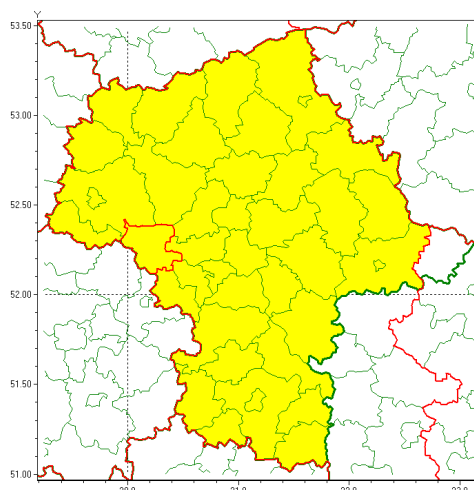

### Zasięg ostrzeżenia w województwie

Burze z gradem

### Ostrzeżenie meteorologiczne Nr 62

<b>Nazwa biura</b>	IMGW-PIB Centralne Biuro Prognoz Meteorologicznych - Wydział w Warszawie
<b>Zjawisko/stopień zagrożenia</b>	Burze z gradem/ 1
<b>Obszar</b>	województwo mazowieckie <b>powiat sochaczewski</b>
<b>Ważność</b>	od godz. 14:00 dnia 12.07.2021 do godz. 24:00 dnia 12.07.2021
<b>Przebieg</b>	Prognozowane są burze, którym miejscami będą towarzyszyć ulewne opady deszczu do 30 mm, lokalnie do 40 mm oraz porywy wiatru do 90 km/h. Miejscami grad.
<b>Prawdopodobieństwo wystąpienia zjawiska(%)</b>	80%
<b>Uwagi</b>	W związku z dynamiczną sytuacją synoptyczną ostrzeżenie może ulec zmianie lub wydłużeniu.
<b>Dyrektor synoptyk IMGW-PIB</b>	Michał Folwarski
<b>Godzina i data wydania</b>	godz. 10:31 dnia 12.07.2021
<b>SMS</b>	IMGW-PIB OSTRZEŻENIE: BURZE Z GRADEM/1 mazowieckie/sochaczewski od 14:00/12.07 do 24:00/12.07.2021 deszcz 40 mm, grad, porywy 90 km/h.